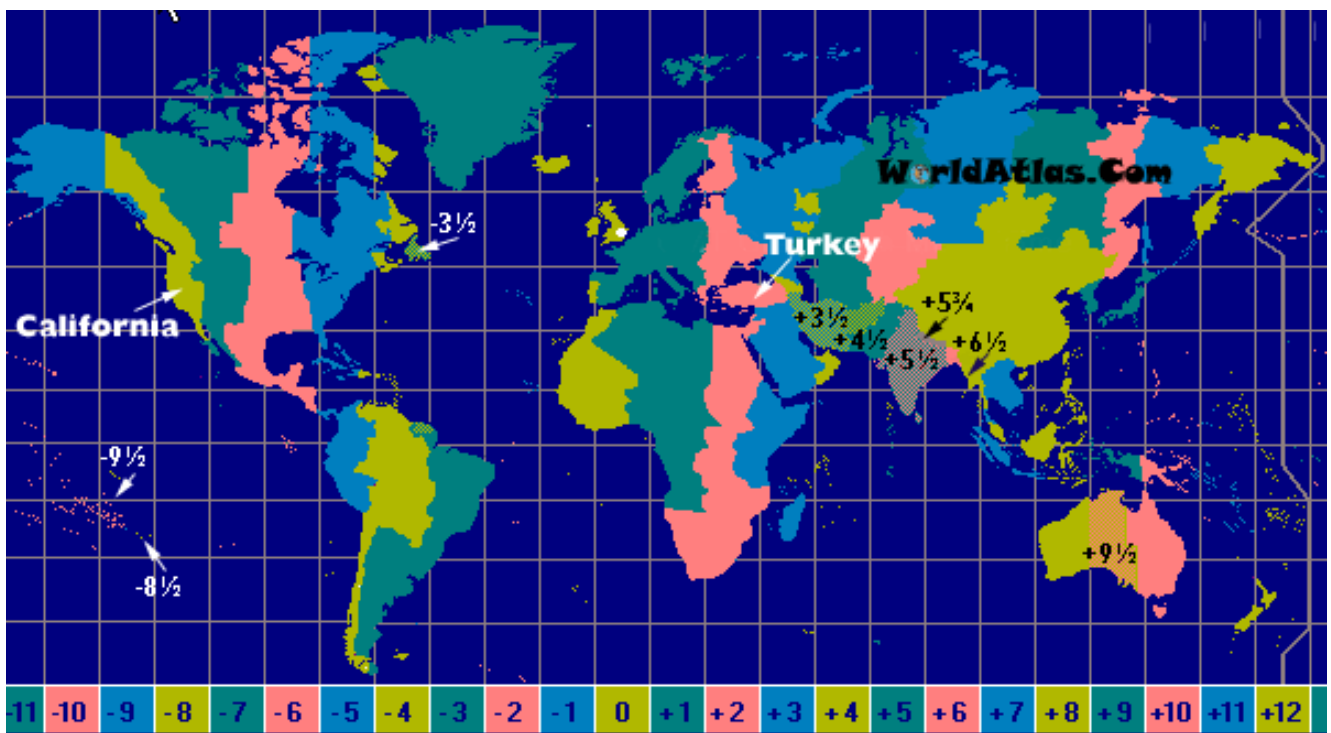

# Timezone Table

Version 10.2